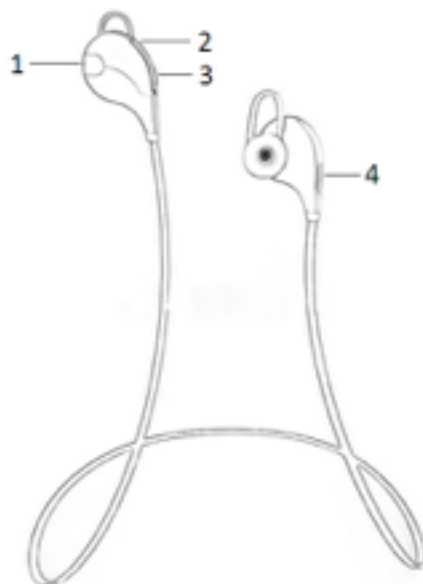

**Manual de usuario**  
**AXESS**  
**EPBT101 Auricular Bluetooth Deportes**

**Modo de empleo:**

<b>1</b>	<b>Botón multifunción (MFB): Pulsación larga para ON / OFF</b>		
<b>1</b>	<b>Botón multifunción (MFB) Pulse brevemente para Pause / Play / Contestación de llamadas</b>		
<b>2</b>	<b>+ Clave: aumento de volumen (pulsación larga)</b>	<b>3</b>	<b>- Clave: bajar volumen (pulsación larga)</b>
<b>2</b>	<b>&lt;Clave: última canción (pulsación corta)</b>	<b>3</b>	<b>&gt;Clave: última canción (pulsación corta)</b>
<b>4</b>	<b>Micro-puerto de carga USB</b>		

**Encendido / apagado del auricular**

Function	Operation
Encienda para el emparejamiento	Pulsación larga del MFB hasta que el LED parpadea Entre azul y rojo
Desconectar	Pulsado el botón MFB hasta que la luz está apagada