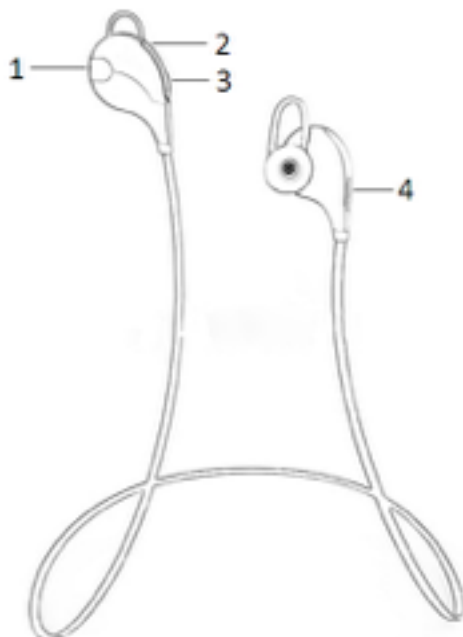

**Manual de usuario**  
**AXESS**  
**EPBT101 Sports Bluetooth Earphone**

**Comment utiliser:**

<b>1</b>	<b>Bouton multifonction (MFB): Appui long pour ON / OFF</b>		
<b>1</b>	<b>Bouton multifonction (MFB) Appuyez brièvement pour Pause / Lecture / appel Répondre</b>		
<b>2</b>	<b>+ Touche: volume (appui long)</b>	<b>3</b>	<b>- Touche: diminution du volume (pression longue)</b>
<b>2</b>	<b>&lt;Key: dernière chanson (appui court)</b>	<b>3</b>	<b>&gt;Key: chanson suivante (appui court)</b>
<b>4</b>	<b>Micro-USB Port de charge</b>		

**Activation / désactivation de l'écouteur**

Function	Operation
Allumez pour Pairing	Appuyez longuement sur le MFB jusqu'à ce que la LED clignote Entre bleu et rouge
éteindre	Appuyez longuement sur le MFB jusqu'à ce que la lumière est éteinte